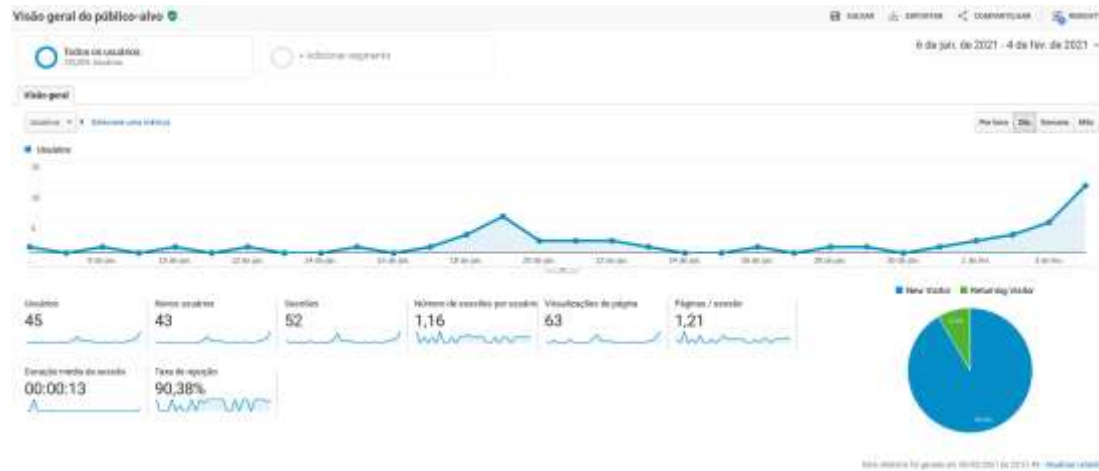

Presencia

luzchile.net

Portal enfocado a presentar información de alta calidad.

Visitas en los últimos 30 días:

Público:

Todos os usuários
100,00% Usuários

+ Adicionar segmento

6 de jan. de 2021 - 4 de fev. de 2021

Métrica principal: Usuários

Categoria de afinidade (alcance)		37,78% do total usuários
39,39%	Lifestyles & Hobbies/Family-Focused	
30,30%	Beauty & Wellness/Beauty Mavens	
30,30%	Food & Dining/Fast Food Cravers	