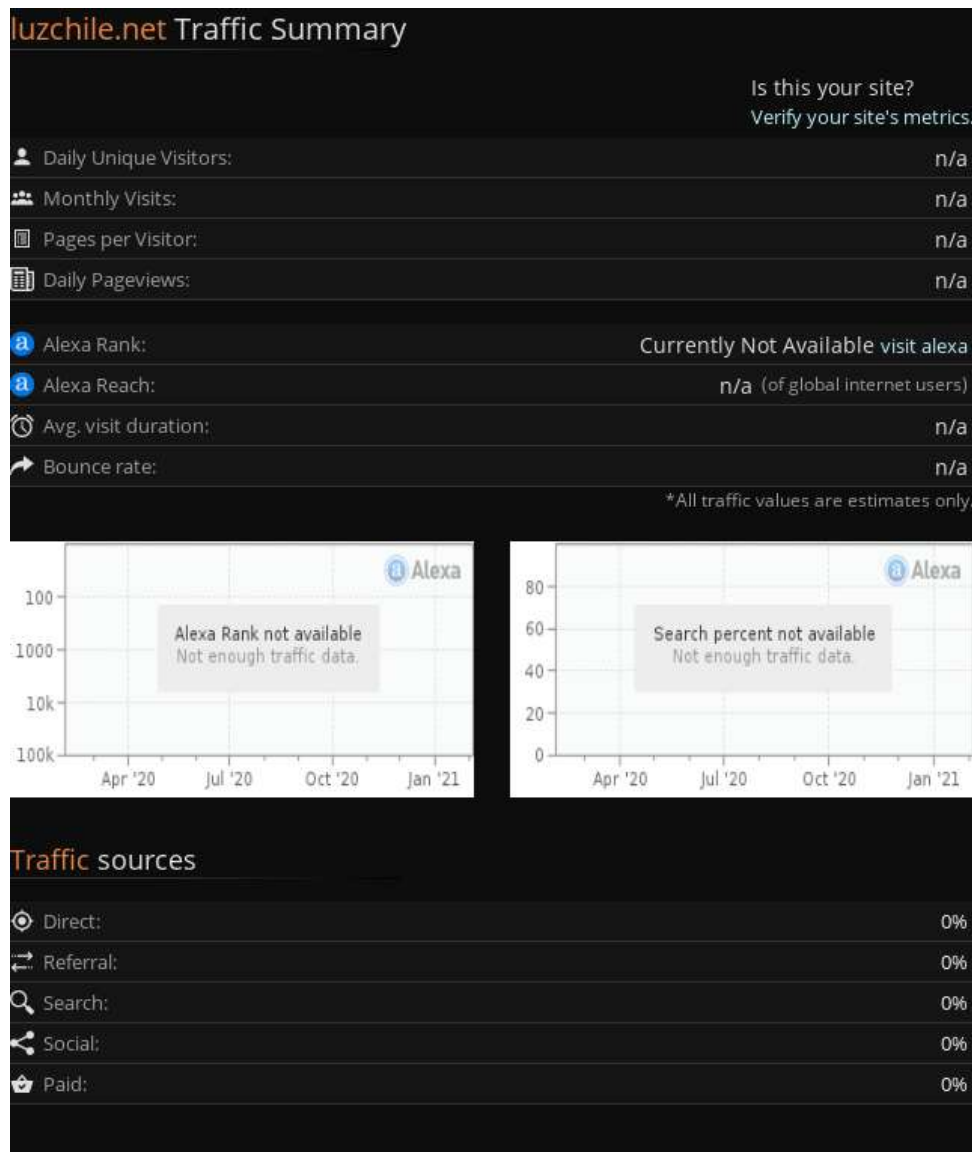

Estatísticas e Rankings:

Competitive Data

Domain:	luzchile.net
Rank: (Rank based on keywords, cost and organic traffic)	n/a
Organic Keywords: (Number of keywords in top 20 Google SERPs)	0
Organic Traffic: (Number of visitors coming from top 20 search results)	0
Organic Cost: (How much need to spend if get same number of visitors from Google Adwords)	$0.00
Adwords Keywords: (Keywords a website is buying in Google Adwords for ads that appear in paid search results)	0
Adwords Traffic: (Number of visitors brought to the website via paid search results)	0
Adwords Cost: (Estimated budget spent for buying keywords in Google Adwords for ads that appear in paid search results - monthly estimate)	$0.00

[Full SEMrush Report >>](#)

Backlinks Report

Total Sites Linking In (Alexa):	0
Total Backlinks:	2
Follow Links:	n/a
Nofollow Links:	n/a
Referring Domains:	2
Referring IPs:	2
Authority Domain Score:	0

Backlinks by country

	Domains
United States	1
Germany	1

Backlinks by TLDs

TLD Distribution	Domains
.uk	1
.com	1
.edu	0
.gov	0

<https://hypestat.com/info/luzchile.net>